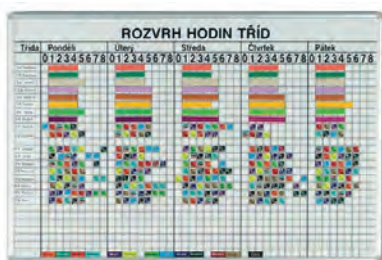

Učitelská židle VQ.P

- nestavitelná
- velikost 6
- výška sezení 460 mm
- cena **2.770,-** vč. DPH

Židle Pinna

- stavitelná
- kolečka nebo kluzáky
- výška sezení 430–570 mm
- cena **4.485,-** vč. DPH

Tabule

- magnetické tabule
- plánovací, jednodílné, dvoudílné, třídílné, flipcharty
- pro popis křídou nebo fixem
- bílý lakovaný povrch, keramický povrch nebo skleněný povrch
- na výběr různé rozměry tabulí
- možnost upevnit na stěnu, zvedací stojan nebo pylony
- montáž není součástí ceny