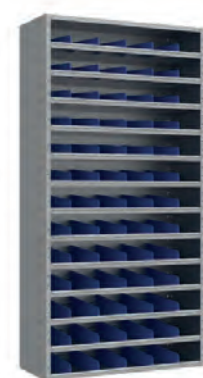

Skříň s děliči 35105

- výška 1980 mm
- šířka 1000 mm
- hloubka 400 mm
- 72 oddílů
- cena 17.994,- vč. DPH