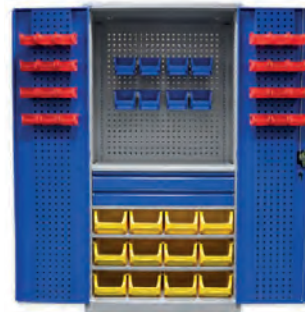

Skříň JF-TC02_var_4

- výška 1850 mm
- šířka 920 mm
- hloubka 500 mm
- 2x police, 2x zásuvka, 12x lišta pro zavěšení boxů, 44x plastový box
- cena 16.811,- vč. DPH