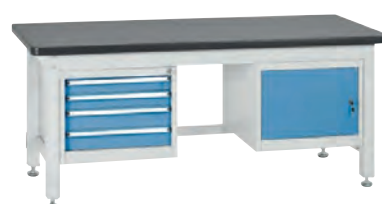

EZD-1824D

- výška 850 mm
- šířka 1800 mm
- hloubka 750 mm
- kontejner 4x zásuvka + kontejner
- cena **16.826,-** vč. DPH