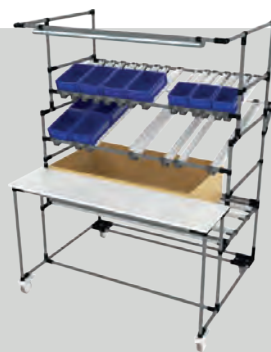

ŠTÍHLÁ VÝROBA