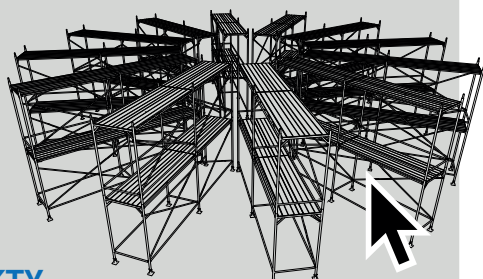

PROJEKTY

Navštivte náš showroom:
K Holyni 42
154 00 Praha 5 - Slivenec
Tel.: 224 942 663
Fax: 224 941 053

E-mail: info@kovovynabytek.cz
Zelená linka: 800 888 868
Otevírací doba:
Po – Čt 8:00 – 17:00
Pá 8:00 – 16:00
So – Ne Zavřeno

Na Slovensku nás najdete pod značkou Kovotyp. V Německu pak jako Metalsteel.