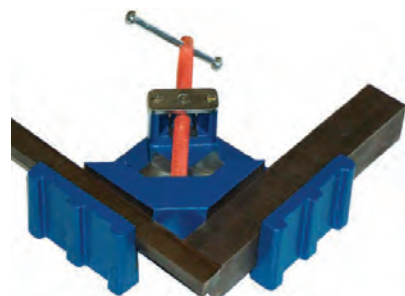

Svěrák York Handy

- šířka čelistí 63–100 mm
- délka upnutí 55–70 mm
- cena od 2.543,- vč. DPH

Pravouhý svěrák PUS

- výška čelistí 40/60 mm
- rozsah nastavení 0–65/100 mm
- cena od 2.953,- vč. DPH

Díleňská židle 1290 L TABURET