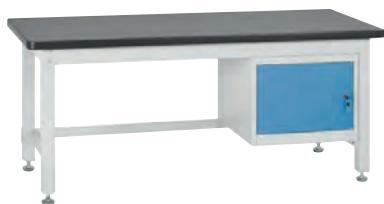

EZD-181D

- výška 850 mm
- šířka 1800 mm
- hloubka 750 mm
- kontejner
- cena **10.682,-** vč. DPH